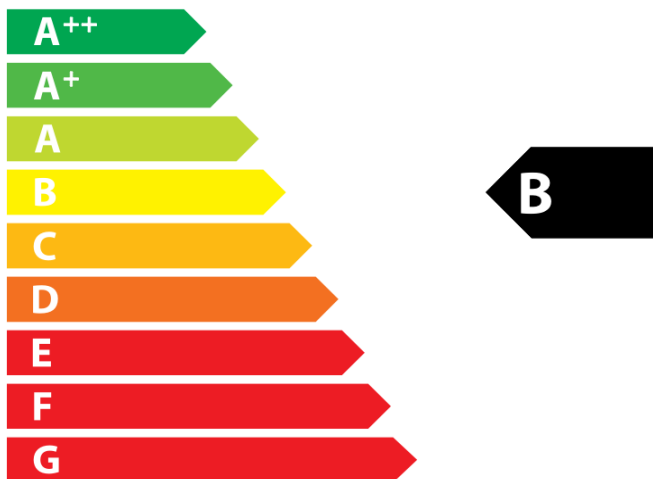

**ENERG**  
енергия · ενεργεια

Bellfires

Bellfires Vertical Bell S.  
3 LF G20

**8,1**  
kW

ENERGIA · ЕНЕРГИЯ · ΕΝΕΡΓΕΙΑ · ENERGIJA · ENERGY · ENERGIE · ENERGI

2015/1186