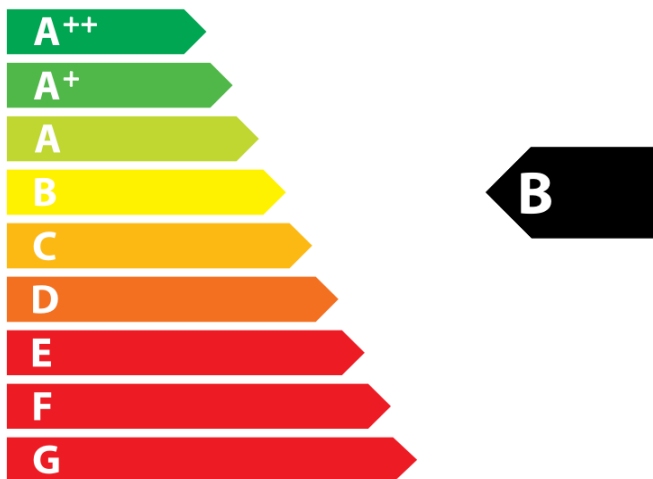

ENERG
енергия · ενεργεια

Bellfires

Bellfires Vertical Bell S.
3 LF G30

7,7
kW

ENERGIA · ЕНЕРГИЯ · ΕΝΕΡΓΕΙΑ · ENERGIJA · ENERGY · ENERGIE · ENERGI

2015/1186